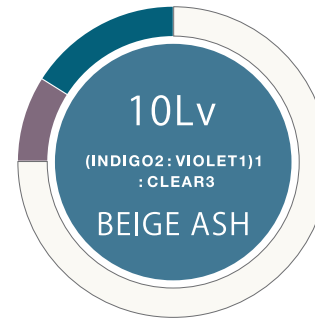

8 レベル
シャンパンピンクベージュ

オレンジ 1
:
ラズベリー 3

8 レベル
カパー

モカ 1
:
オレンジ 1

9 レベル
ミルクティーブラウン

{ライトブラウン 1 : バイオレット 3} 1
:
クリア 2

8 レベル
ピンク

バイオレット 1
:
ラズベリー 3

8 レベル
マットブラウン

インディゴ 1
:
ライトブラウン 1

8 レベル
アッシュブラウン

ライトブラウン 1
:
インディゴ 1
:
バイオレット 1

10 レベル
ベージュアッシュ

{インディゴ 2 : バイオレット 1} 1
:
クリア 3

6 レベル
グレイージュ

ブラウン 1
:
バイオレット 1